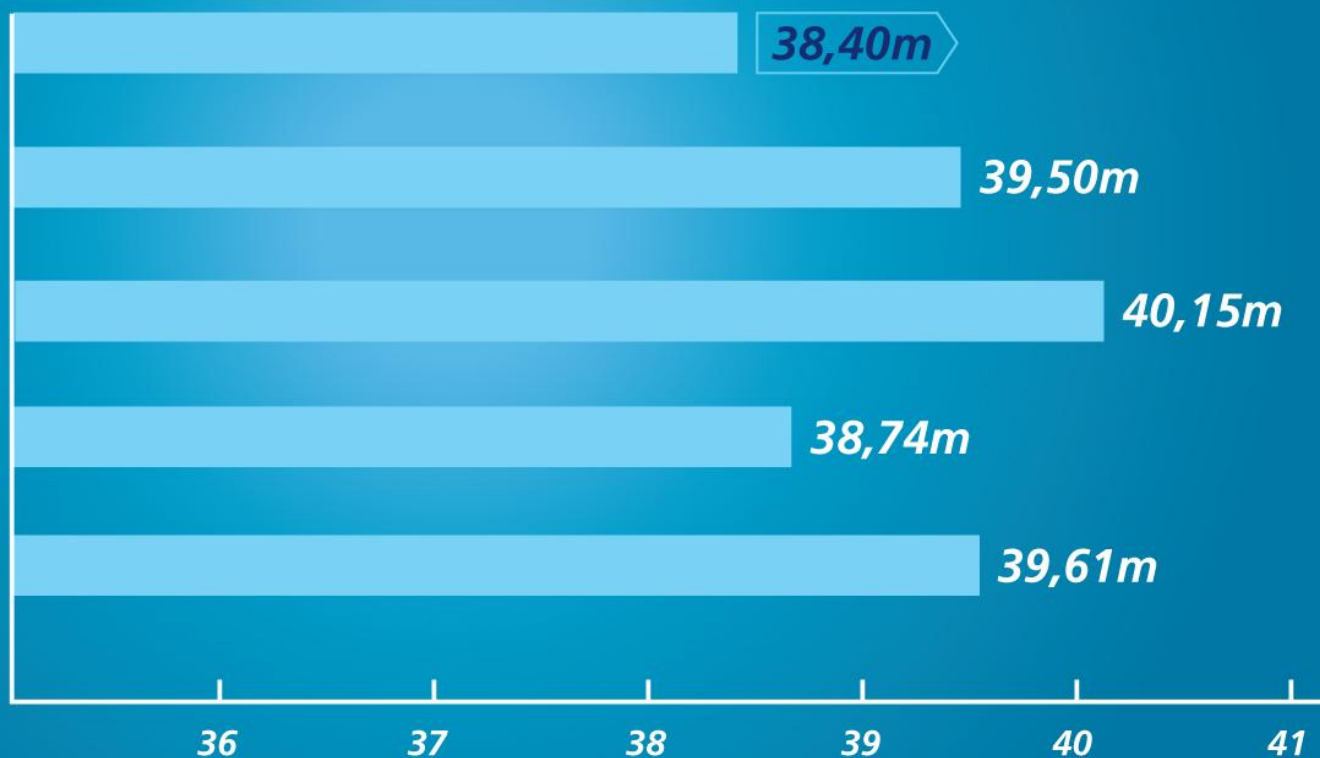

FREINAGE SUR SOL SEC

(DISTANCES D'ARRÊT EN MÈTRES)

Prevensys 3

**MOYENNE DES
GRANDES MARQUES**

GRANDE MARQUE 1

GRANDE MARQUE 2

GRANDE MARQUE 3

DIMENSION 2 : 175/65R14T SUR FORD FIESTA