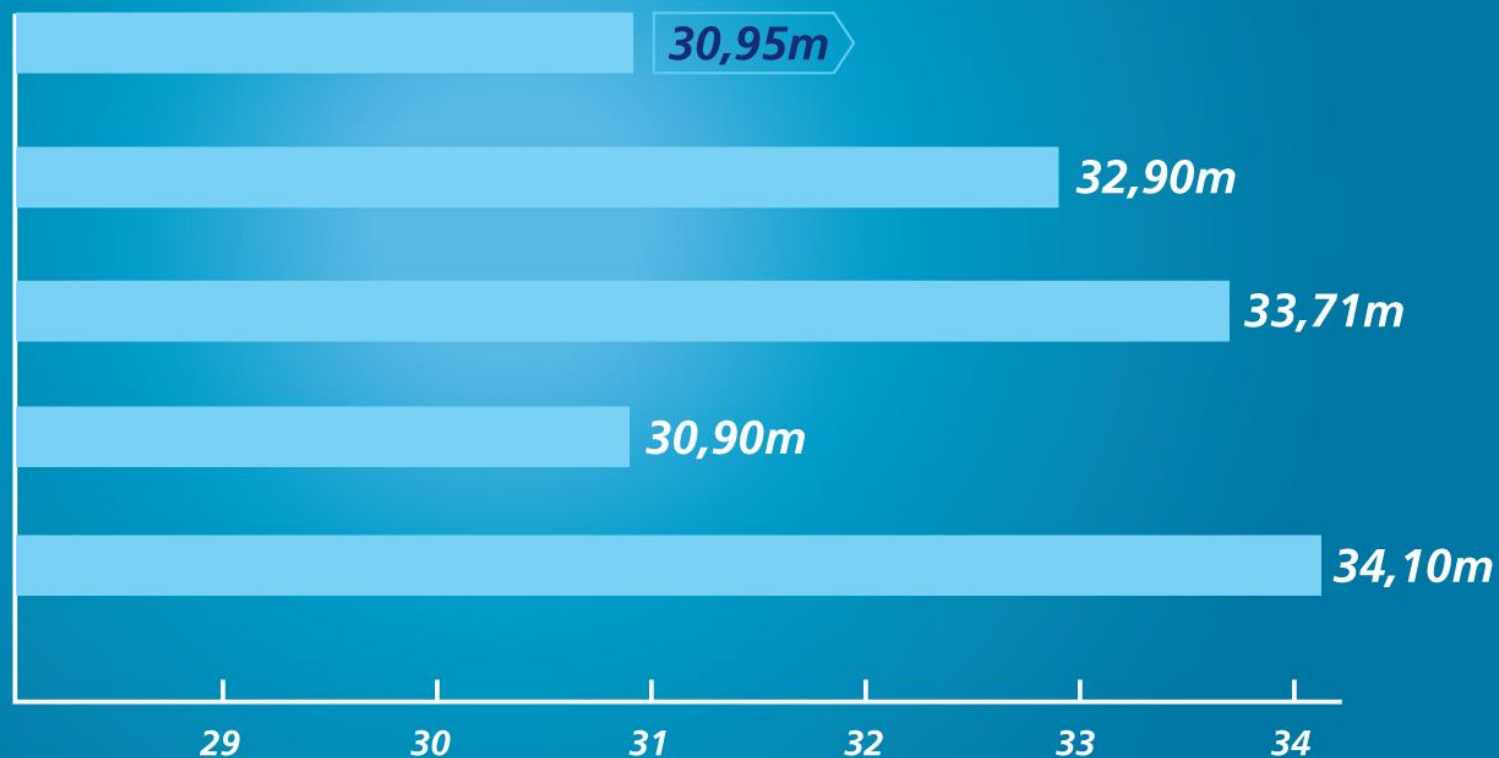

FREINAGE SUR SOL MOUILLÉ

(DISTANCES D'ARRÊT EN MÈTRES)

Prevensys 3

MOYENNE DES
GRANDES MARQUES

GRANDE MARQUE 1

GRANDE MARQUE 2

GRANDE MARQUE 3

 DIMENSION 2 : 175/65R14T SUR FORD FIESTA

FREINAGE SUR SOL MOUILLÉ

(DISTANCES D'ARRÊT EN MÈTRES)

Prevensys 3

MOYENNE DES
GRANDES MARQUES

GRANDE MARQUE 1

GRANDE MARQUE 2

GRANDE MARQUE 3

DIMENSION 1 : 205/55R16V SUR VW GOLF 7 2.0

FREINAGE SUR SOL SEC

(DISTANCES D'ARRÊT EN MÈTRES)

Prevensys 3

**MOYENNE DES
GRANDES MARQUES**

GRANDE MARQUE 1

GRANDE MARQUE 2

GRANDE MARQUE 3

DIMENSION 2 : 175/65R14T SUR FORD FIESTA