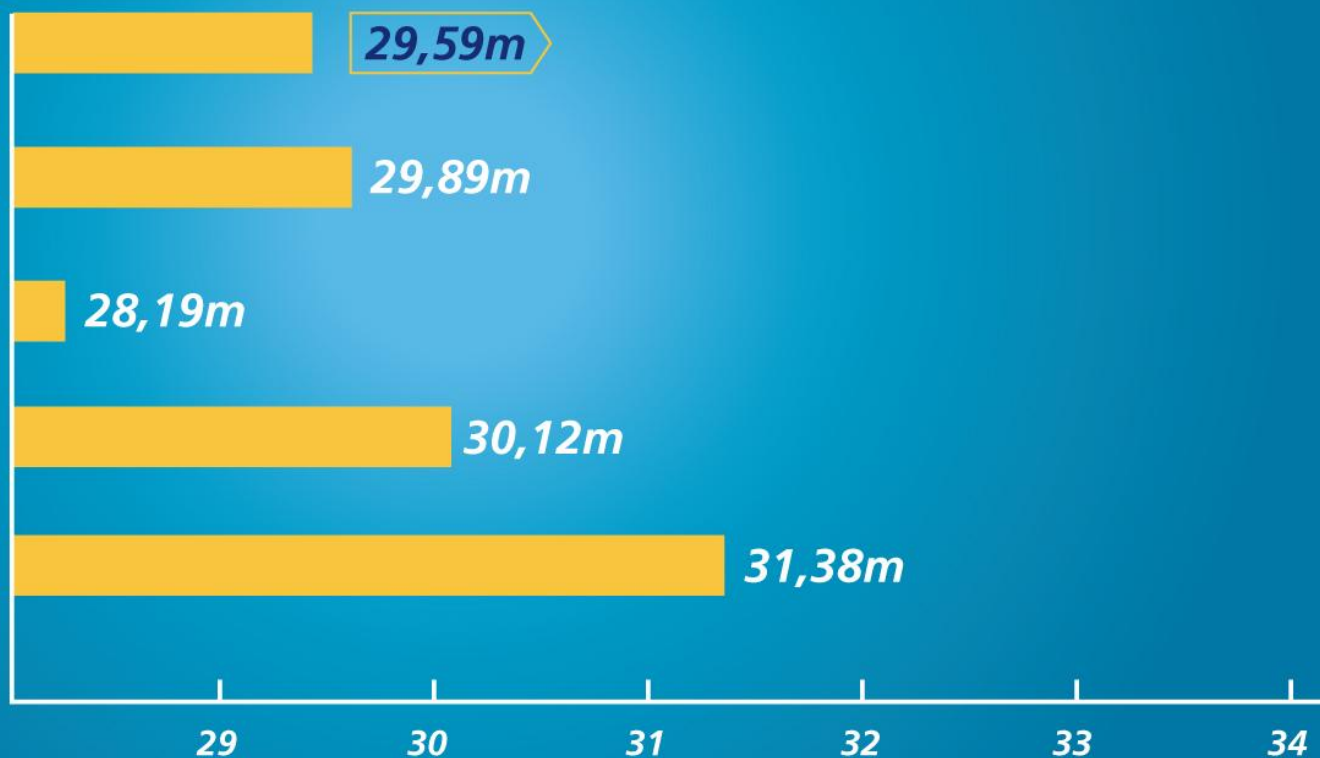

FREINAGE SUR SOL MOUILLÉ

(DISTANCES D'ARRÊT EN MÈTRES)

Prevensys 3

MOYENNE DES
GRANDES MARQUES

GRANDE MARQUE 1

GRANDE MARQUE 2

GRANDE MARQUE 3

DIMENSION 1 : 205/55R16V SUR VW GOLF 7 2.0