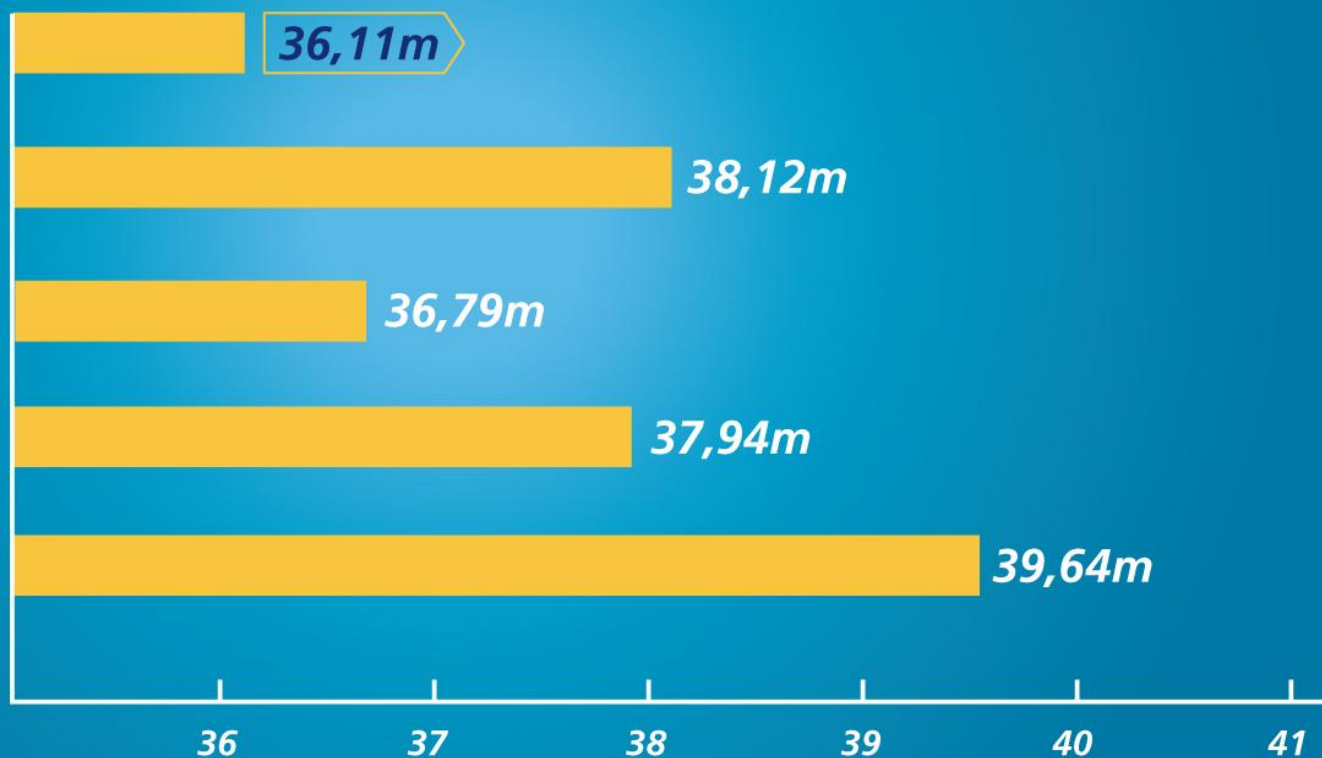

FREINAGE SUR SOL SEC

(DISTANCES D'ARRÊT EN MÈTRES)

Prevensys 3

MOYENNE DES
GRANDES MARQUES

GRANDE MARQUE 1

GRANDE MARQUE 2

GRANDE MARQUE 3

 DIMENSION 1 : 205/55R16V SUR VW GOLF 7 2.0